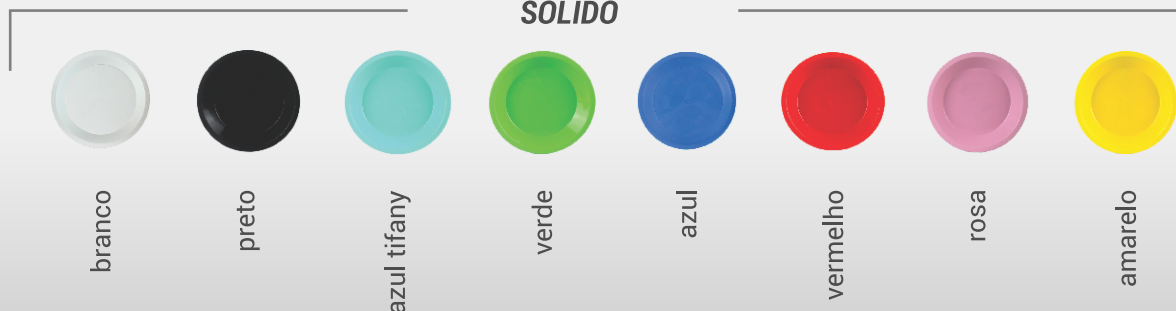

FICHA TÉCNICA PRATO

CORES DISPONÍVEIS

SÓLIDO

DESENHO TÉCNICO

PERFIL

ÁREA PERSONALIZÁVEL

EXEMPLO PERSONALIZAÇÃO

ESPECIFICAÇÕES

DIMENSÕES

23,8 x 23,8 cm

PESO

60 gramas

MATERIAL

Polipropileno

ESPESSURA

2,2 mm

OPCIONAIS

O PRATO NÃO POSSUI OPCIONAIS