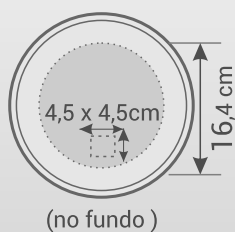

FICHA TÉCNICA PRATO

CORES DISPONÍVEIS

SÓLIDO

DESENHO TÉCNICO

PERFIL

ÁREA PERSONALIZÁVEL

EXEMPLO PERSONALIZAÇÃO

ESPECIFICAÇÕES

DIMENSÕES

23,8 x 23,8 cm

PESO

60 gramas

MATERIAL

Polipropileno

ESPESSURA

2,2 mm