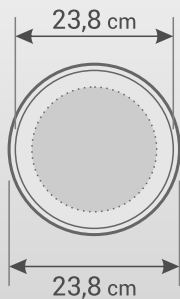

FICHA TÉCNICA PRATO

CORES DISPONÍVEIS

SÓLIDO

DESENHO TÉCNICO

PERFIL

ÁREA PERSONALIZÁVEL

EXEMPLO PERSONALIZAÇÃO

ESPECIFICAÇÕES

DIMENSÕES

23,8 x 23,8 cm

PESO

60 gramas

MATERIAL

Polipropileno

ESPESSURA

2,2 mm