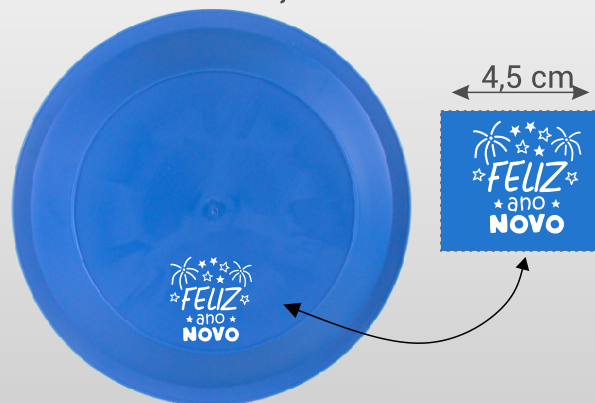

FICHA TÉCNICA PRATO

CORES DISPONÍVEIS

SÓLIDO

DESENHO TÉCNICO

PERFIL

ÁREA PERSONALIZÁVEL

EXEMPLO PERSONALIZAÇÃO

ESPECIFICAÇÕES

DIMENSÕES

23,8 x 23,8 cm

PESO

60 gramas

MATERIAL

Polipropileno

ESPESSURA

2,2 mm

OPCIONAIS

O PRATO NÃO POSSUI OPCIONAIS